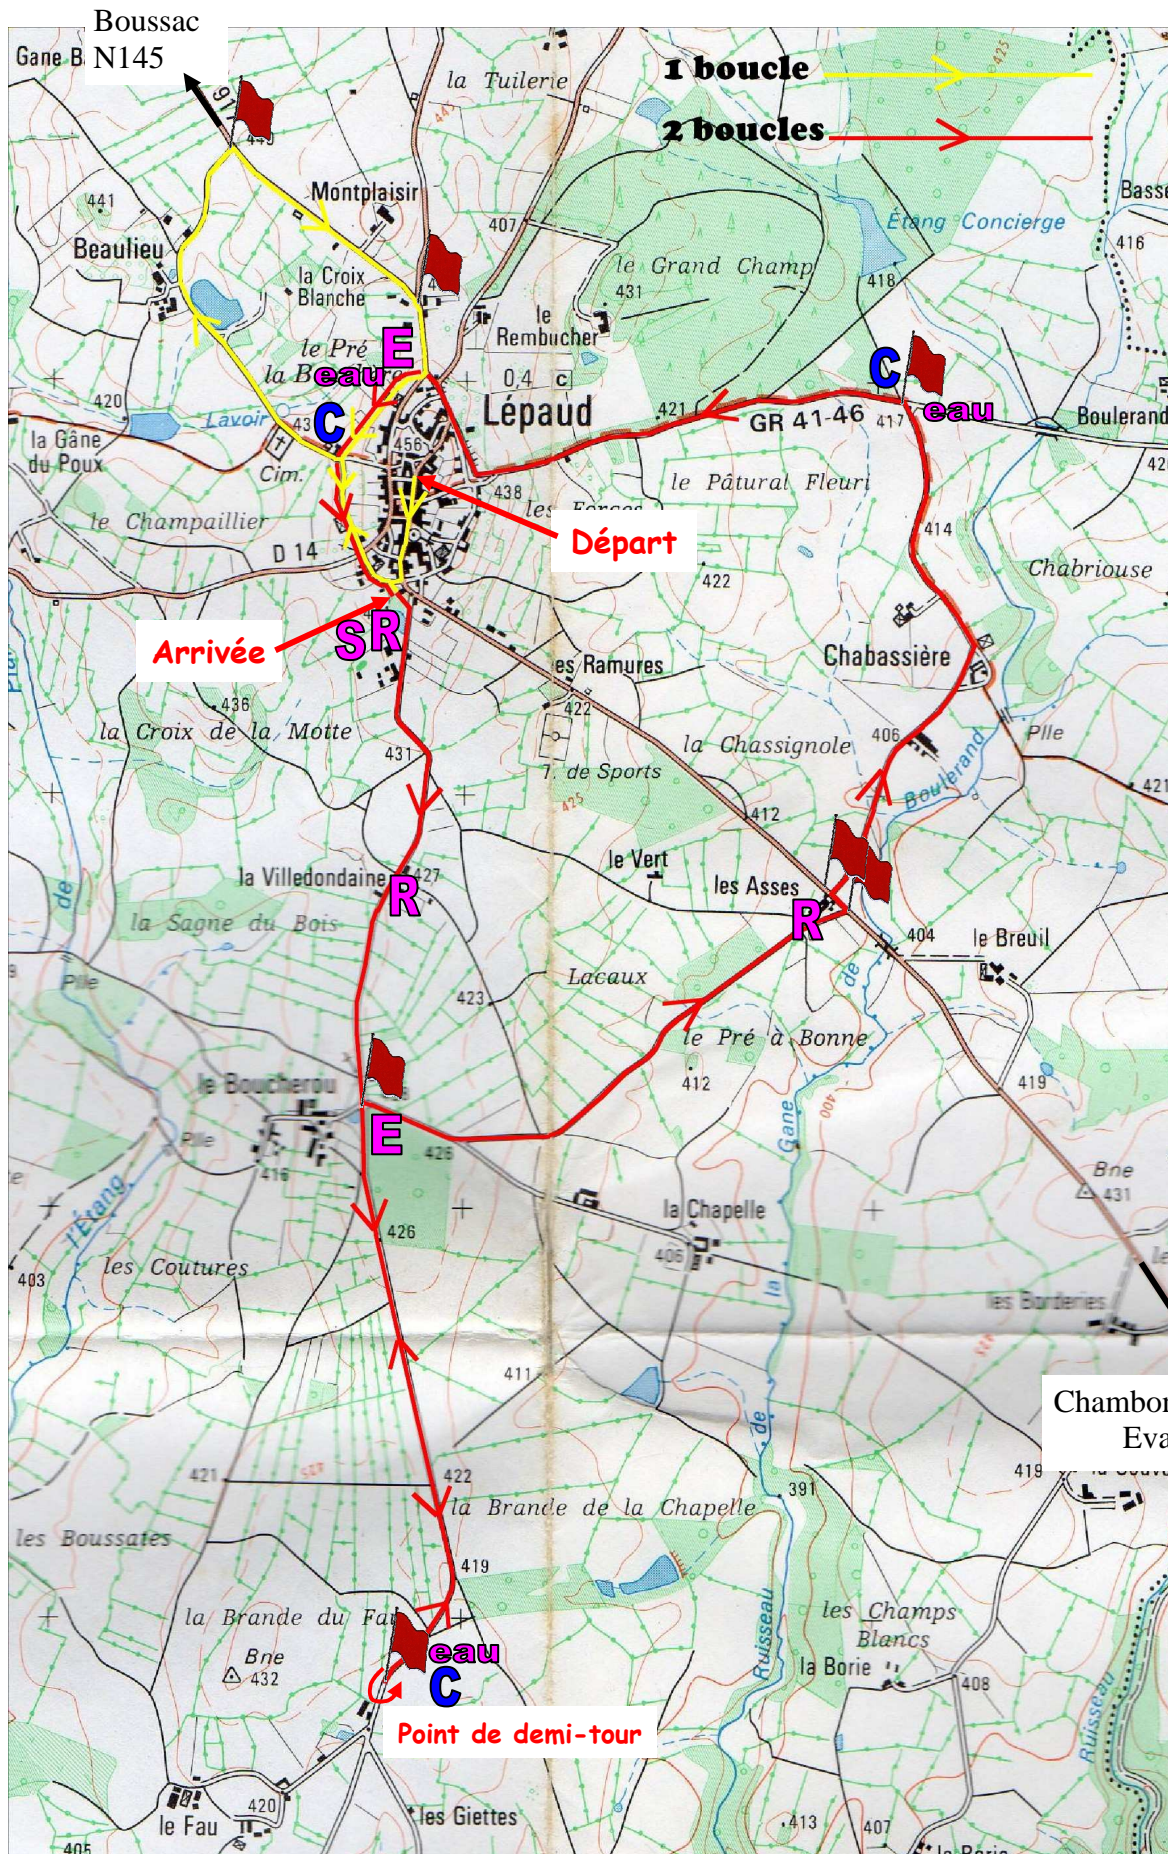

Parcours du semi-marathon

Chambon sur Voueize
Evaux Les Bains

C Postes de contrôle

R Ravitaillement

S Poste de secours

 Postes de signaleur

E Éponges

eau Point d'eau (et sucre)